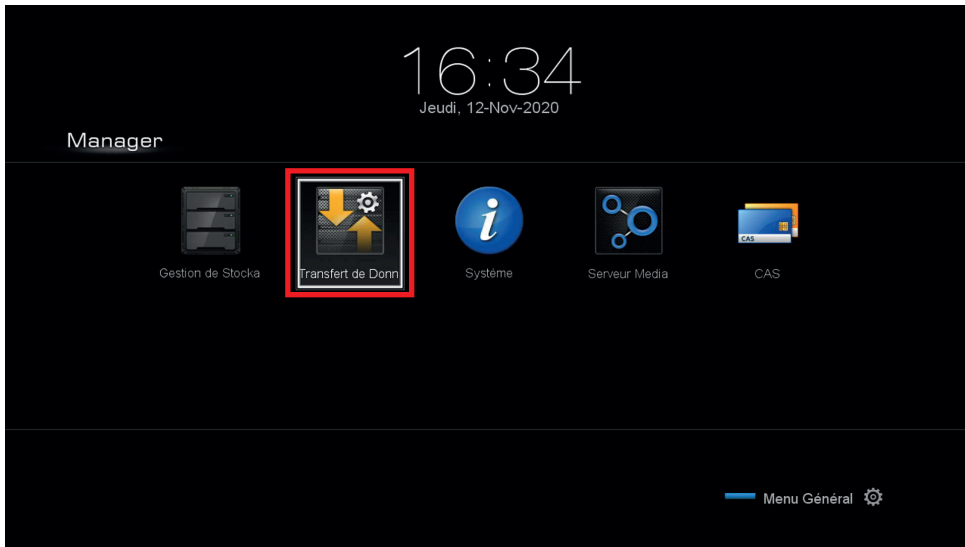

دليل الاستعمال

تمرير ملف القنوات عن طريق ليوسبي

FOREVER

ندخل من القائمة الرئيسية

من خاصية تمرير الملفات

ندخل من خاصية تمرير الملفات من ليوسبي

نلاحظ ظهور ملف القنوات نضغط الزر الأحمر لتمريه

الملف يمر نتظر حتى يعيد تشغيل الجهاز وتظهر قائمة القنوات