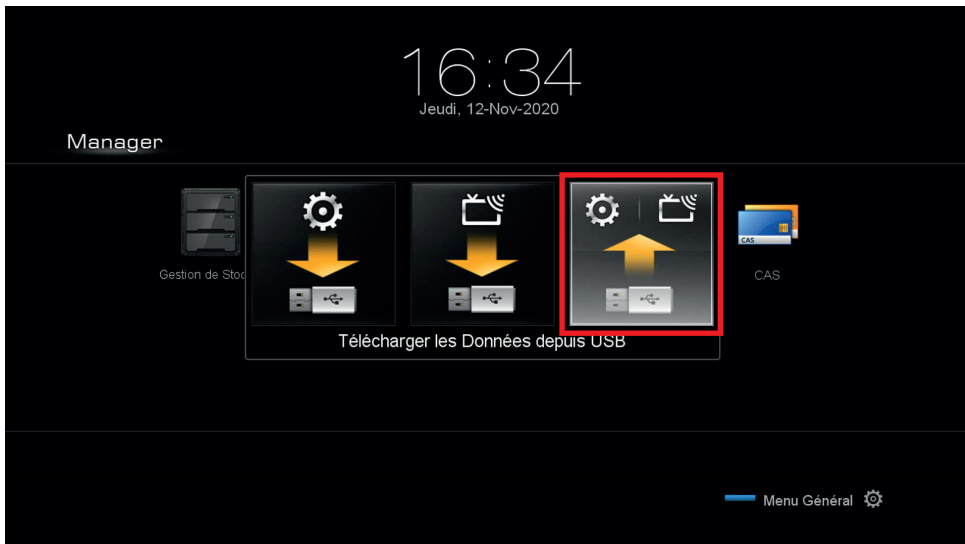

دليل الاستعمال

تمرير ملف القنوات عن طريق ليوسبي

FOREVER

ندخل من القائمة الرئيسية

من خاصية تمرير الملفات

ندخل من خاصية تمرير الملفات من ليوسبي

نلاحظ ظهور ملف القنوات نضغط الزر الأحمر لتمريه

الملف يمر نتظر حتى يعيد تشغيل الجهاز وتظهر قائمة القنوات