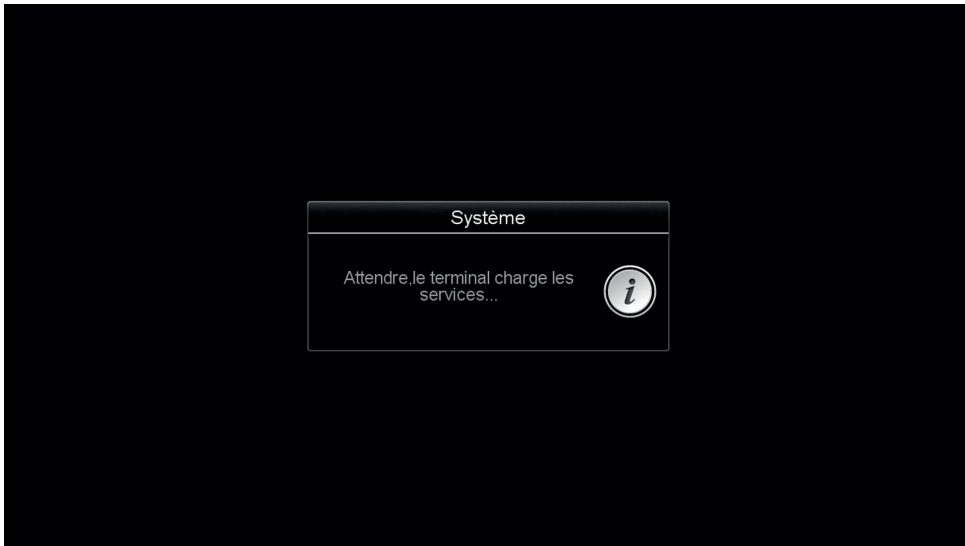

دليل الاستعمال

تمرير ملف القنوات عن طريق ليوسبي

FOREVER

ندخل من القائمة الرئيسية

من خاصية تمرير الملفات

ندخل من خاصية تمرير الملفات من ليوسبي

نلاحظ ظهور ملف القنوات نضغط الزر الأحمر لتمريه

الملف يمر نتظر حتى يعيد تشغيل الجهاز وتظهر قائمة القنوات